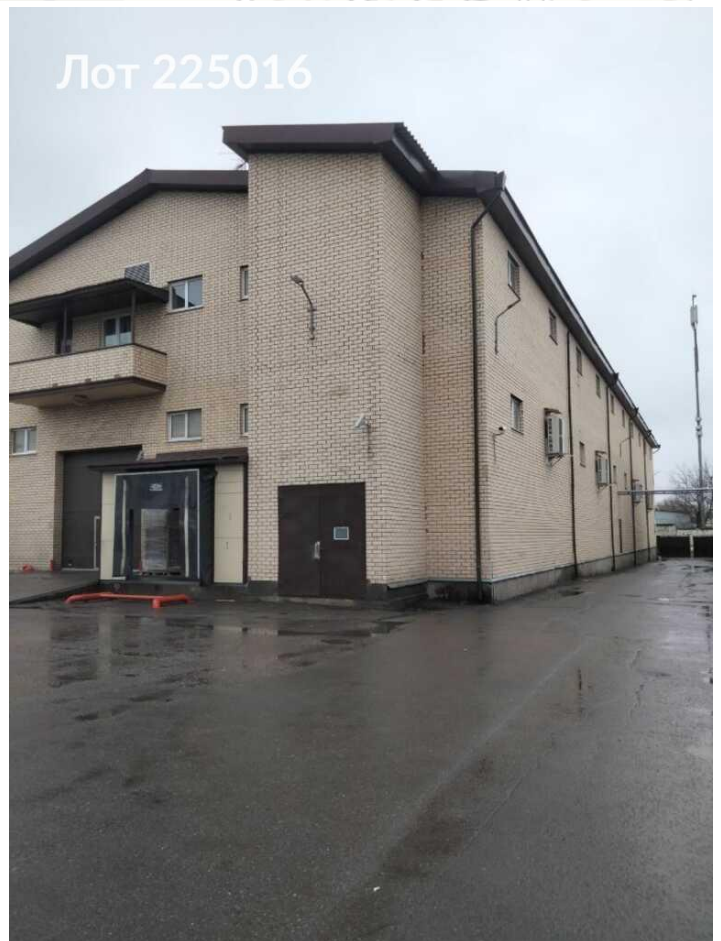

Сдается склад
1 000 000 рублей

Сдаем склад в современном охраняемом складском комплексе, . Склад расположен в 6 км от МКАД по Дмитровскому шоссе, присутствуют все основные коммуникации. Своя газовая котельная. Полы - антипыль. Видеонаблюдение. Парковка на территории. Въезд бесплатный. Грузовой лифт 2,5т. Возможность предоставления техники для погрузо/разгрузочных работ. Прямая договор без комиссии. Из доп расходов только освежение по щетчику, остальное все входит в стоимость аренды. Прямой представитель собственника.

Тип сделки	Аренда	Тип парковки	1 шт.
Тип недвижимости	Коммерческая	Грузоподъемность	2.5 т.
Подтип	склад	Ворота	Докового типа
Метро	Водники	Ответственное хранение	Да
Путь до метро	На автомобиле	Форма собственности	в собственности
Время до метро	2 мин.	Площадь участка	20 сот.
Этаж	2	Тип договора	Прямая аренда
Этажей	2	Тип здания	Нежилое
Высота потолков	5.5 м.	Период оплаты	месяц
Общая площадь	1000 м ²	Форма налогообложения	УСН
Предоплата	1 месяц	Эксплуатационные расходы	Да
Залог	100 %	Коммунальные платежи	Нет
Срок аренды	длительный срок	Электрическая мощность	50 кВт
Состояние	Типовой ремонт	Количество мокрых точек	4
Расположение парковки	На территории	Отопление	Центральное
Назначение парковки	Для грузового транспорта	Вентиляция	Естественная
Тип здания	Административное	Кондиционирование	Местное
Количество мест	6 шт.	Пожаротушение	Сигнализация
Бесплатная парковка	Да	Добавлено	2026-03-20 15:52:51
Минимальный срок аренды	11		